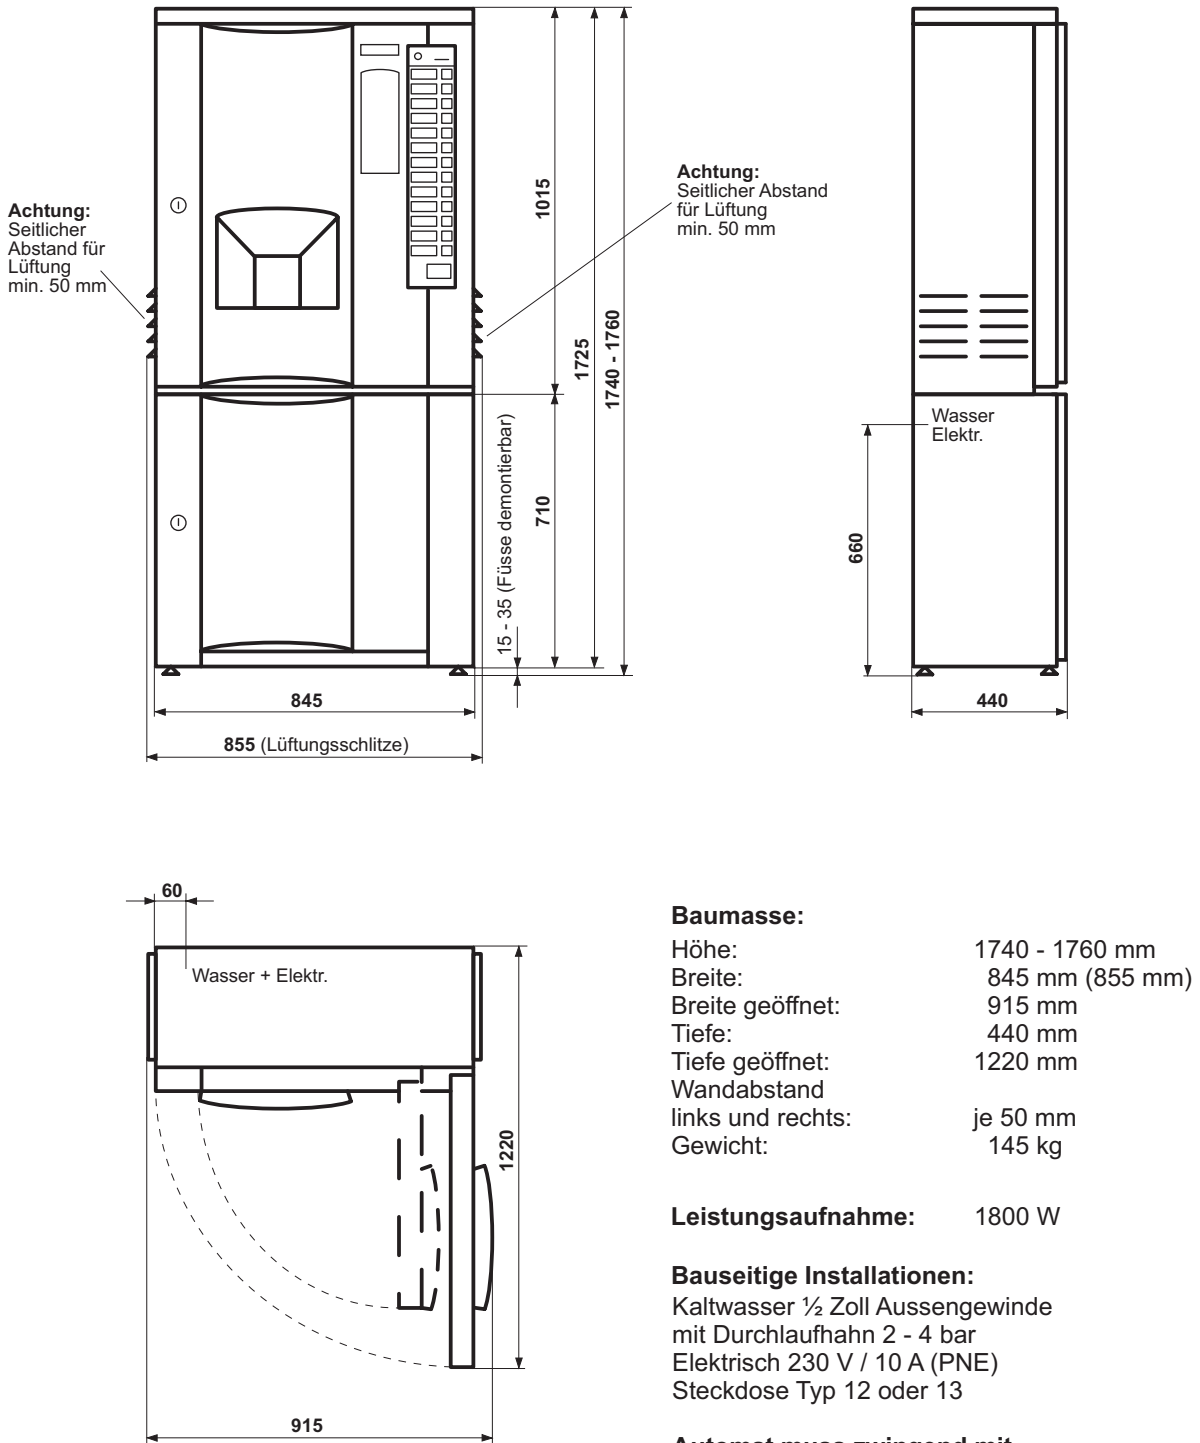

Technische Information

BR 2 E Standmodell mit Unterbau

Bohnenkaffee- und Instantgetränkeautomat

Technische Änderungen vorbehalten