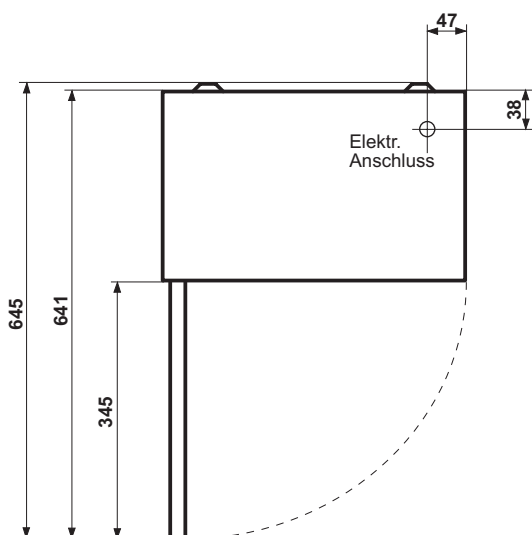

Technische Information

Universalaufladestation Version 2 (ab Lieferdatum 2007 oder ab VS-Nr. 9000.039)

für Mifare, U-Key oder Legic

Baumasse:

Höhe: 470 mm
Breite: 400 mm
Tiefe: 300 mm (337 mm)
Gewicht: 19 kg

Noten: Fr 10.- / 20.- / 50.- / 100.-

Leistungsaufnahme: 20 - 60 W

Bauseitige Installationen:

Elektrisch 230 V / 10 A (PNE)
Steckdose Typ 12 oder 13

Technische Änderungen vorbehalten