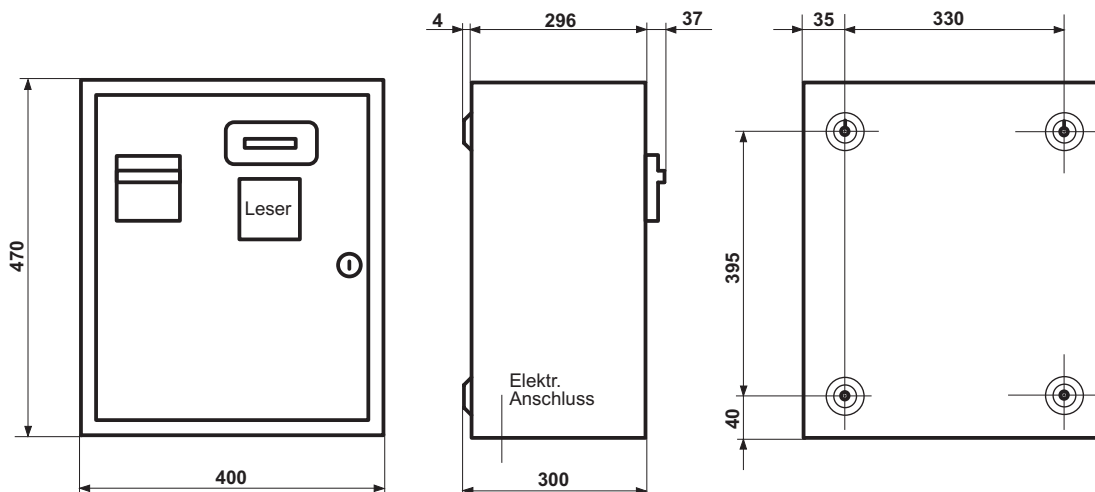

Technische Information

Universalaufladestation Version 2 (ab Lieferdatum 2007 oder ab VS-Nr. 9000.039)

für Mifare, U-Key oder Legic

Baumasse:

Höhe: 470 mm
Breite: 400 mm
Tiefe: 300 mm (337 mm)
Gewicht: 19 kg

Noten: Fr 10.- / 20.- / 50.- / 100.-

Leistungsaufnahme: 20 - 60 W

Bauseitige Installationen:

Elektrisch 230 V / 10 A (PNE)
Steckdose Typ 12 oder 13

Technische Änderungen vorbehalten