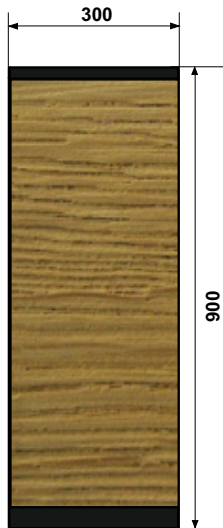

Technische Informationen

Universal-Unterbau Holz / Breite 300 mm

Front

Seite

Rückseite